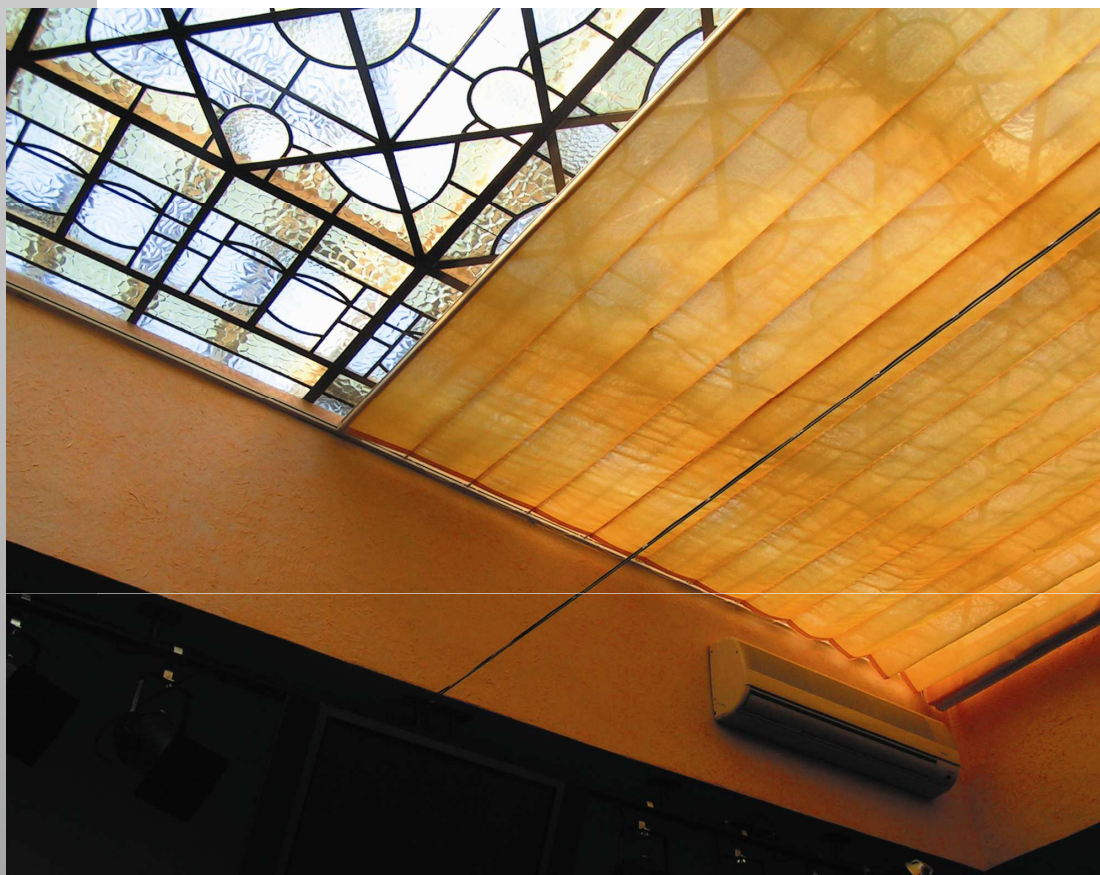

Store de V eranda

- ☞ Store INTERIEUR
- ☞ Man uvre par chainette ou Motoris e
- ☞ Armature en aluminium laqu e RAL 9010
- ☞ Large choix de coloris de toiles

SODICLAIR® Ile de France
6, avenue Bossuet
ZI Vigne aux loups
91160 LONGJUMEAU
Tel : 01 69 34 98 98
Fax : 01 69 34 42 05